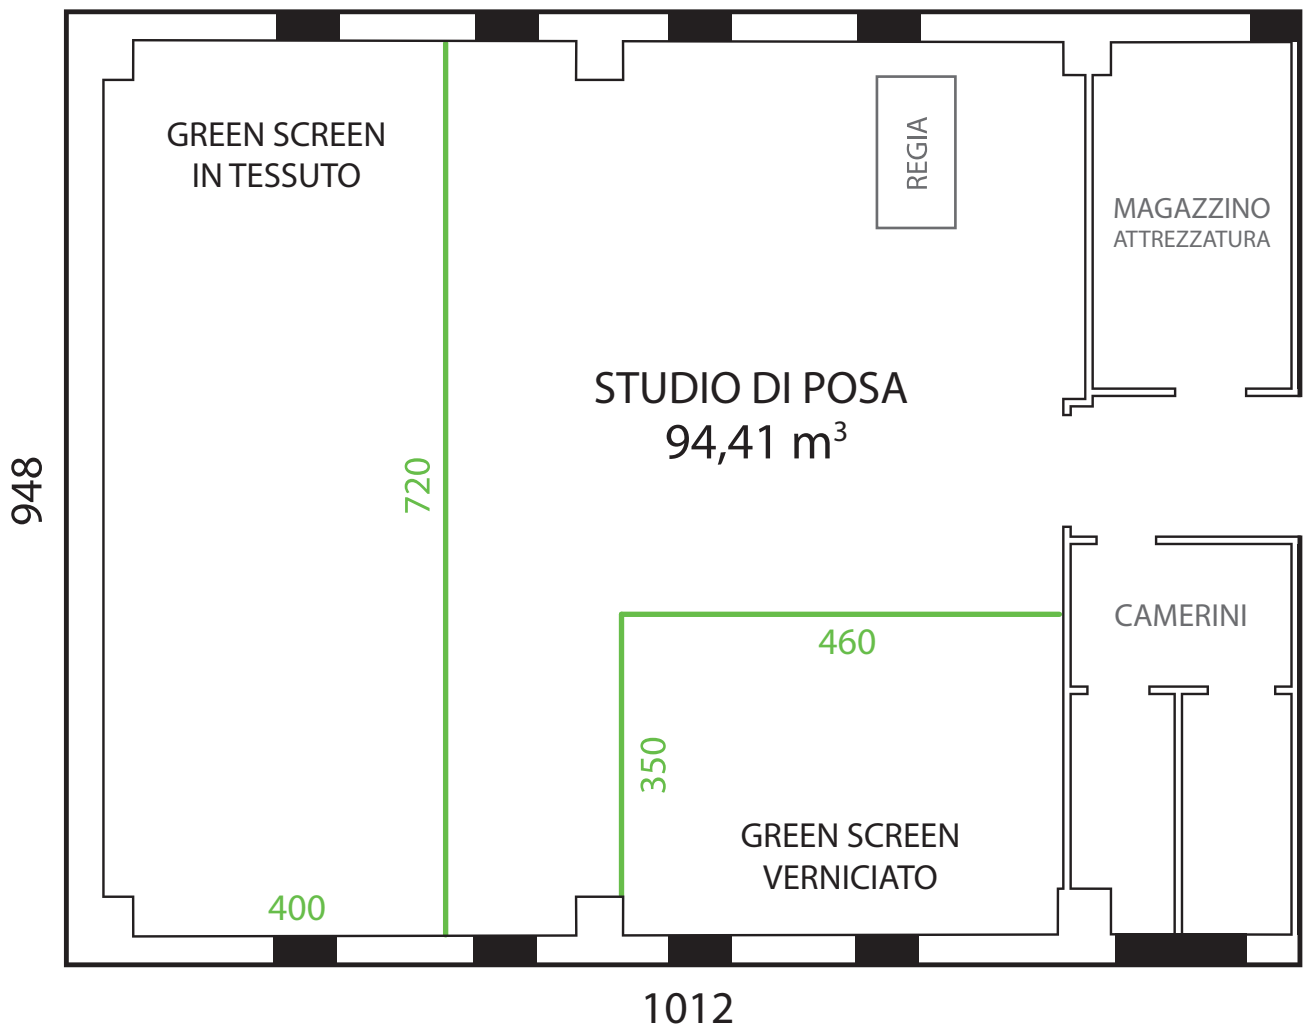

SPELL

STUDIO DI POSA

Bologna

Tel. +39 0510141666
info@castaspell.it
www.castaspell.it